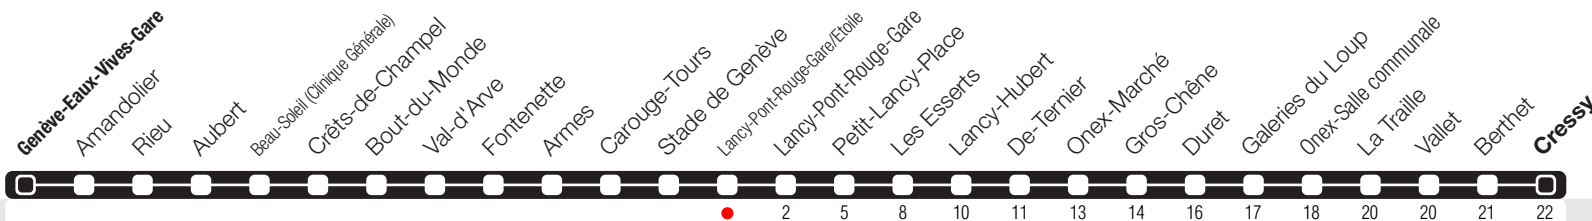

Lancy-Pont-Rouge-Gare/Etoile

Zone 10

Cressy

Suivez l'état du réseau en direct, avec l'app tpg

tpg

tpg.ch

Tous les arrêts de cette ligne sont sur demande

Horaire valable du 13.12.2020 au 11.12.2021

Horaire Normal

+ HORAIRE DIMANCHE: 25.12 (Noël), 01.01 (Nouvel An), 02.04 (Vendredi-Saint), 05.04 (Lundi de Pâques), 13.05 (Ascension), 24.05 (Lundi de Pentecôte), 09.09 (Jeûne Genevois)

Horaire Vacances

+ Du 24.12 au 10.01, du 13.02 au 21.02, du 01.04 au 11.04, du 03.07 au 29.08, du 23.10 au 31.10.

🕒	Lundi-Vendredi	Samedi	Dimanche	Lundi-Vendredi
04				
05	18 39 58	18 39 59	16 41	17 37 59
06	17 34 50	19 39 59	06 27 49	19 34 49
07	09 23 33 41 49 57	20 40	10 31 53	05 22 37 49 59
08	06 14 22 29 39 49 59	02 22 41	14 36 57	10 21 32 43 53
09	09 20 30 43 56	00 20 41	19 41	03 12 27 43 59
10	08 20 33 45 57	01 21 40	03 26 49	15 31 47
11	10 22 35 48	00 19 39 59	10 33 56	03 19 35 51
12	01 14 27 40 52	17 37 54	18 39	07 23 39 55
13	05 18 31 44 57	10 26 42 58	00 21 39 54	11 27 43 59
14	09 21 35 48	14 30 46	09 25 40 56	16 32 48
15	01 14 28 41 54	02 18 34 50	12 27 42 57	05 21 38 55
16	08 18 29 37 45 53	06 22 38 54	13 28 43 58	10 21 33 44 55
17	00 07 15 23 31 38 46 53	10 26 41 57	13 28 44 59	06 17 28 39 50
18	01 07 14 21 28 36 46 54	13 29 45	14 29 44 59	02 13 24 34 45 56
19	03 13 22 32 43 53	01 19 36 56	15 34 53	07 21 37 52
20	03 13 27 42 57	15 35 55	13 31 51	08 23 39 58
21	13 34 54	14 34 54	12 34 54	15 33 54
22	15 36 56	15 36 56	15 36 56	15 36 56
23	17 37 57	17 37 57	17 37 57	17 37 57
00	17	17	17	17
01				
02				
03				